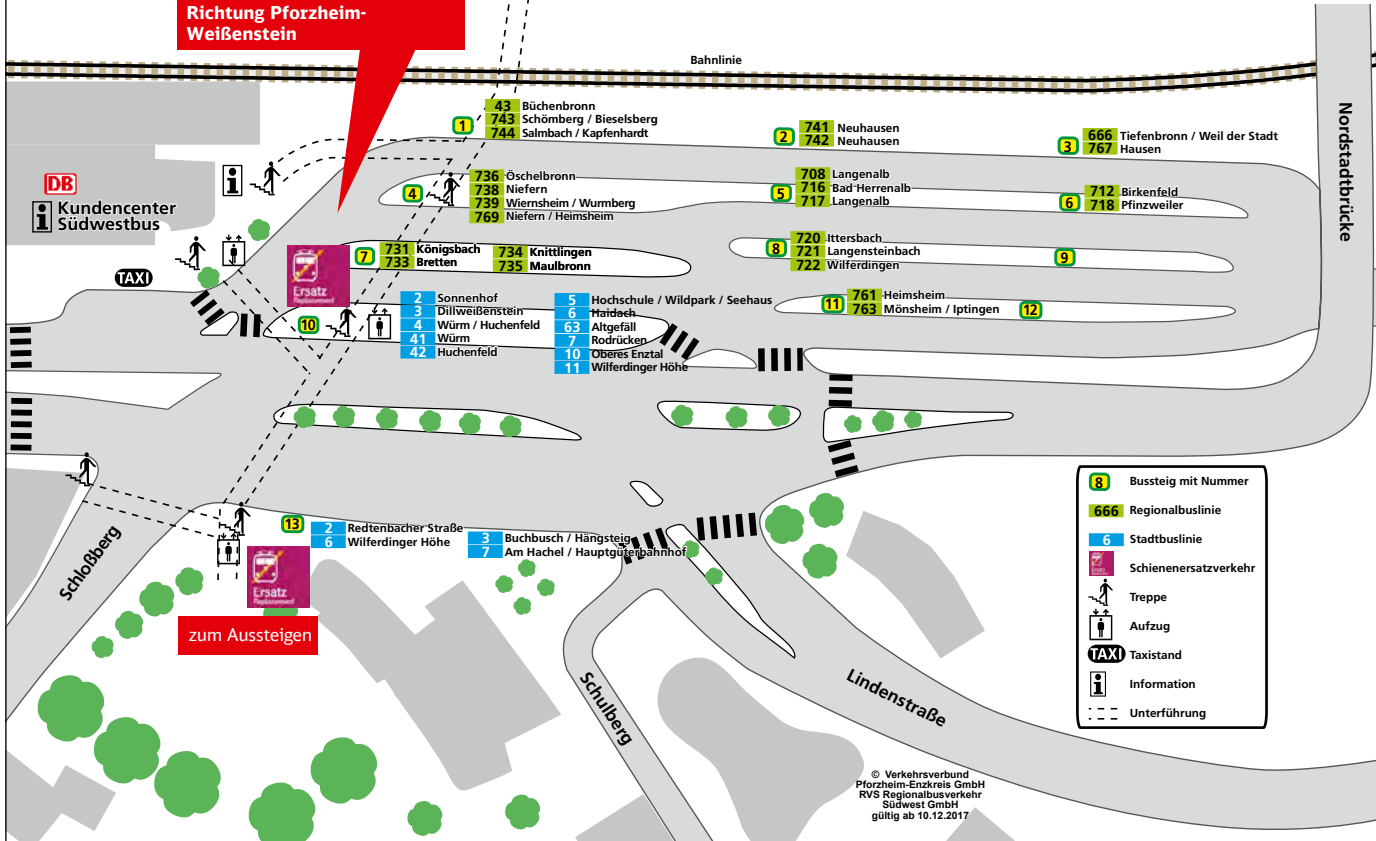

## Sehr geehrte Fahrgäste,

von **Dienstag, 31. Juli bis Sonntag, 9. September 2018** finden auf dem Streckenabschnitt Pforzheim-Weißenstein–Pforzheim Hbf mehrere Bauvorhaben statt. Verbunden mit der Sanierung einer Eisenbahnüberführung in der Westlichen Karl-Friedrich-Straße wird der Haltepunkt Brötzingen durch die AVG saniert. Gleichzeitig nutzen wir die Zeit um erforderliche Arbeiten an Durchlässen durchzuführen.

Gültig vom 31. Juli 2018 bis 9. September 2018

Zug	<b>RB</b> 22252 2.	<b>RB</b> 22254 2.	<b>RB</b> 22256 2.	<b>RB</b> 22258 2. Sa,So
von	Horb	Tübingen Hbf	Tübingen Hbf	
Nagold	19 13	20 21	22 32	0 40
Wildberg (Württ)	○ 19 20	20 28	22 38	0 47
Wildberg (Württ)	19 21	20 29	22 39	0 47
Bad Teinach-Neubulach	19 30	20 35	22 45	0 53
Calw	19 34	20 39	22 49	0 57
Hirsau	19 37	20 42	22 52	1 00
Bad Liebenzell	○ 19 41	20 46	22 56	1 04
Bad Liebenzell	19 44	20 47	23 00	1 05
× Monbach-Neuhausen	19 47	20 50	23 03	1 08
Unterreichenbach	19 51	20 57	23 07	1 12
Pforzheim-Weißenstein	○ 19 56	21 02	23 12	1 17
Pforzheim-Weißenstein / Bahnhof 	20 05	21 35	23 35	1 25
<b>Pforzheim Hbf / ZOB Bussteig 13 </b>	○ 20 24	21 54	23 54	1 44
nach				

# Ihr Weg zur Bushaltestelle bei Schienenersatzverkehr (SEV)

# Haltestellenübersicht Pforzheim Zentraler Omnibusbahnhof ZOB

**Haltestelle Stadtbus Linie 3  
Richtung Pforzheim-  
Weissenstein**

---