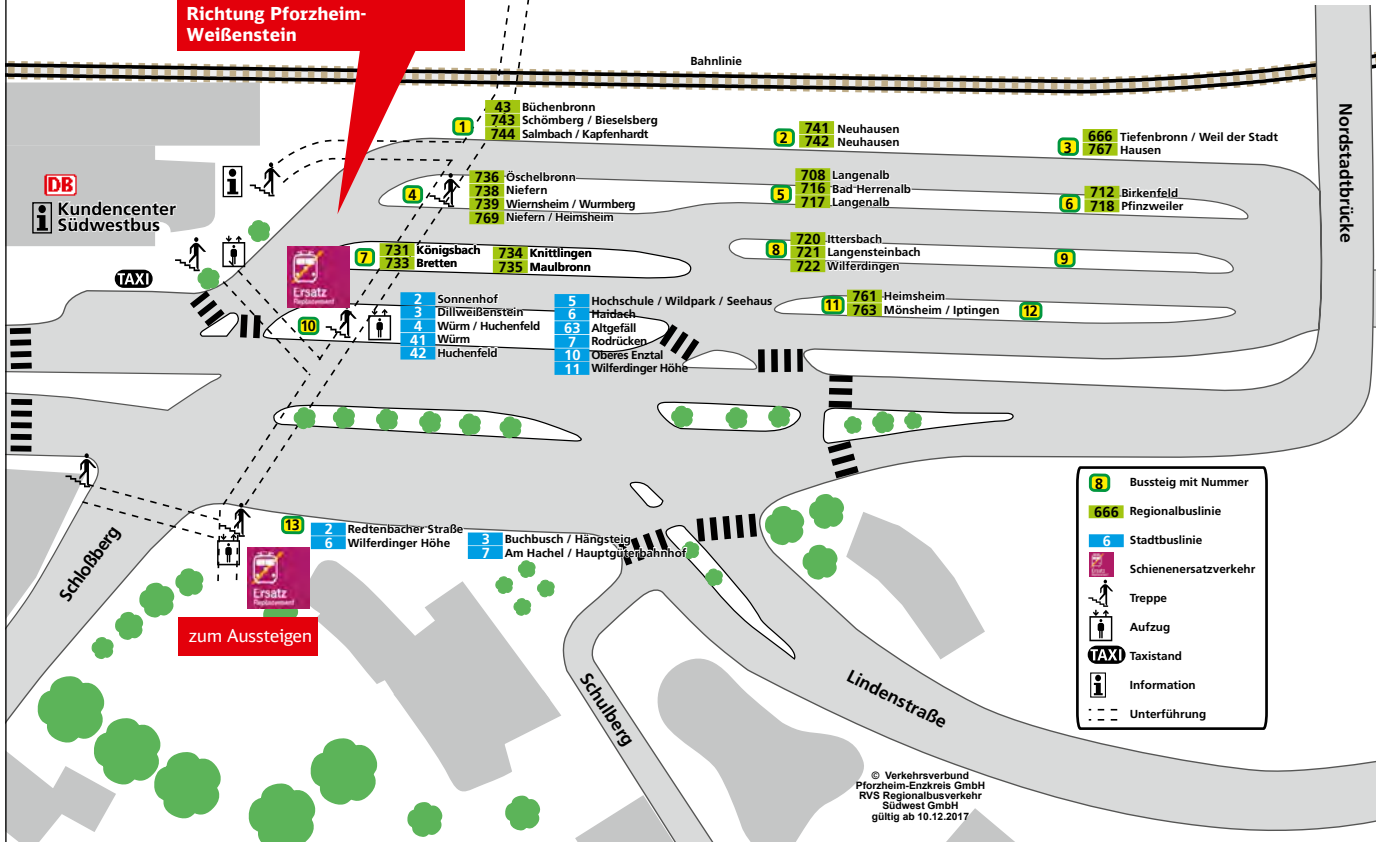

Bauinformation
Fahrplanänderungen
Schienenersatzverkehr

Sehr geehrte Fahrgäste,

von **Dienstag, 31. Juli bis Sonntag, 9. September 2018** finden auf dem Streckenabschnitt Pforzheim-Weißenstein–Pforzheim Hbf mehrere Bauvorhaben statt. Verbunden mit der Sanierung einer Eisenbahnüberführung in der Westlichen Karl-Friedrich-Straße wird der Haltepunkt Brötzingen durch die AVG saniert. Gleichzeitig nutzen wir die Zeit um erforderliche Arbeiten an Durchlässen durchzuführen.

Gültig vom 31. Juli 2018 bis 9. September 2018

Zug	<i>RB</i> 22252 2.	<i>RB</i> 22254 2.	<i>RB</i> 22256 2. Sa,So	<i>RB</i> 22258 2.
von	Horb	Tübingen Hbf	Tübingen Hbf	
Nagold	19 13	20 21	22 32	0 40
Wildberg (Württ)	19 20	20 28	22 38	0 47
Wildberg (Württ)	19 21	20 29	22 39	0 47
Bad Teinach-Neubulach	19 30	20 35	22 45	0 53
Calw	19 34	20 39	22 49	0 57
Hirsau	19 37	20 42	22 52	1 00
Bad Liebenzell	19 41	20 46	22 56	1 04
Bad Liebenzell	19 44	20 47	23 00	1 05
× Monbach-Neuhausen	19 47	20 50	23 03	1 08
Unterreichenbach	19 51	20 57	23 07	1 12
Pforzheim-Weißenstein	19 56	21 02	23 12	1 17
Pforzheim-Weißenstein / Bahnhof 	20 05	21 35	23 35	1 25
Pforzheim Hbf / ZOB Bussteig 13 	20 24	21 54	23 54	1 44
nach				

Ihr Weg zur Bushaltestelle bei Schienenersatzverkehr (SEV)

Bahnhof Pforzheim-Weißenstein

Haltestellenübersicht Pforzheim Zentraler Omnibusbahnhof ZOB

**Haltestelle Stadtbus Linie 3
Richtung Pforzheim-
Weissenstein**