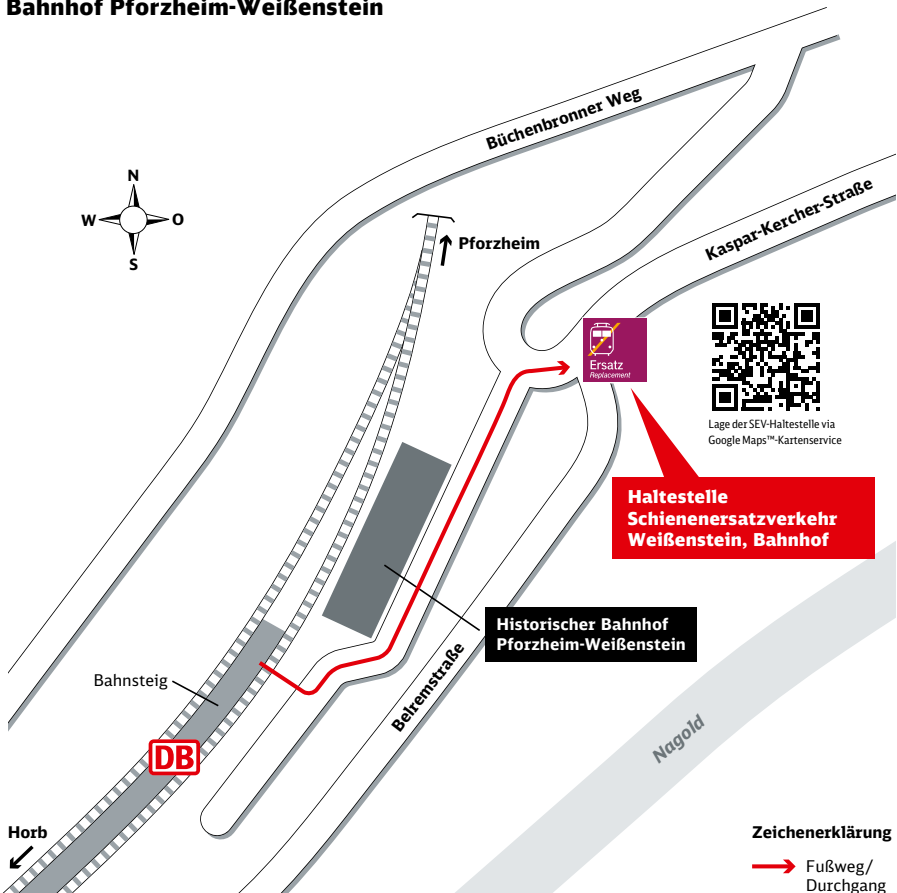

Ihr Weg zur Bushaltestelle bei Schienenersatzverkehr (SEV)

Bahnhof Pforzheim-Weißenstein